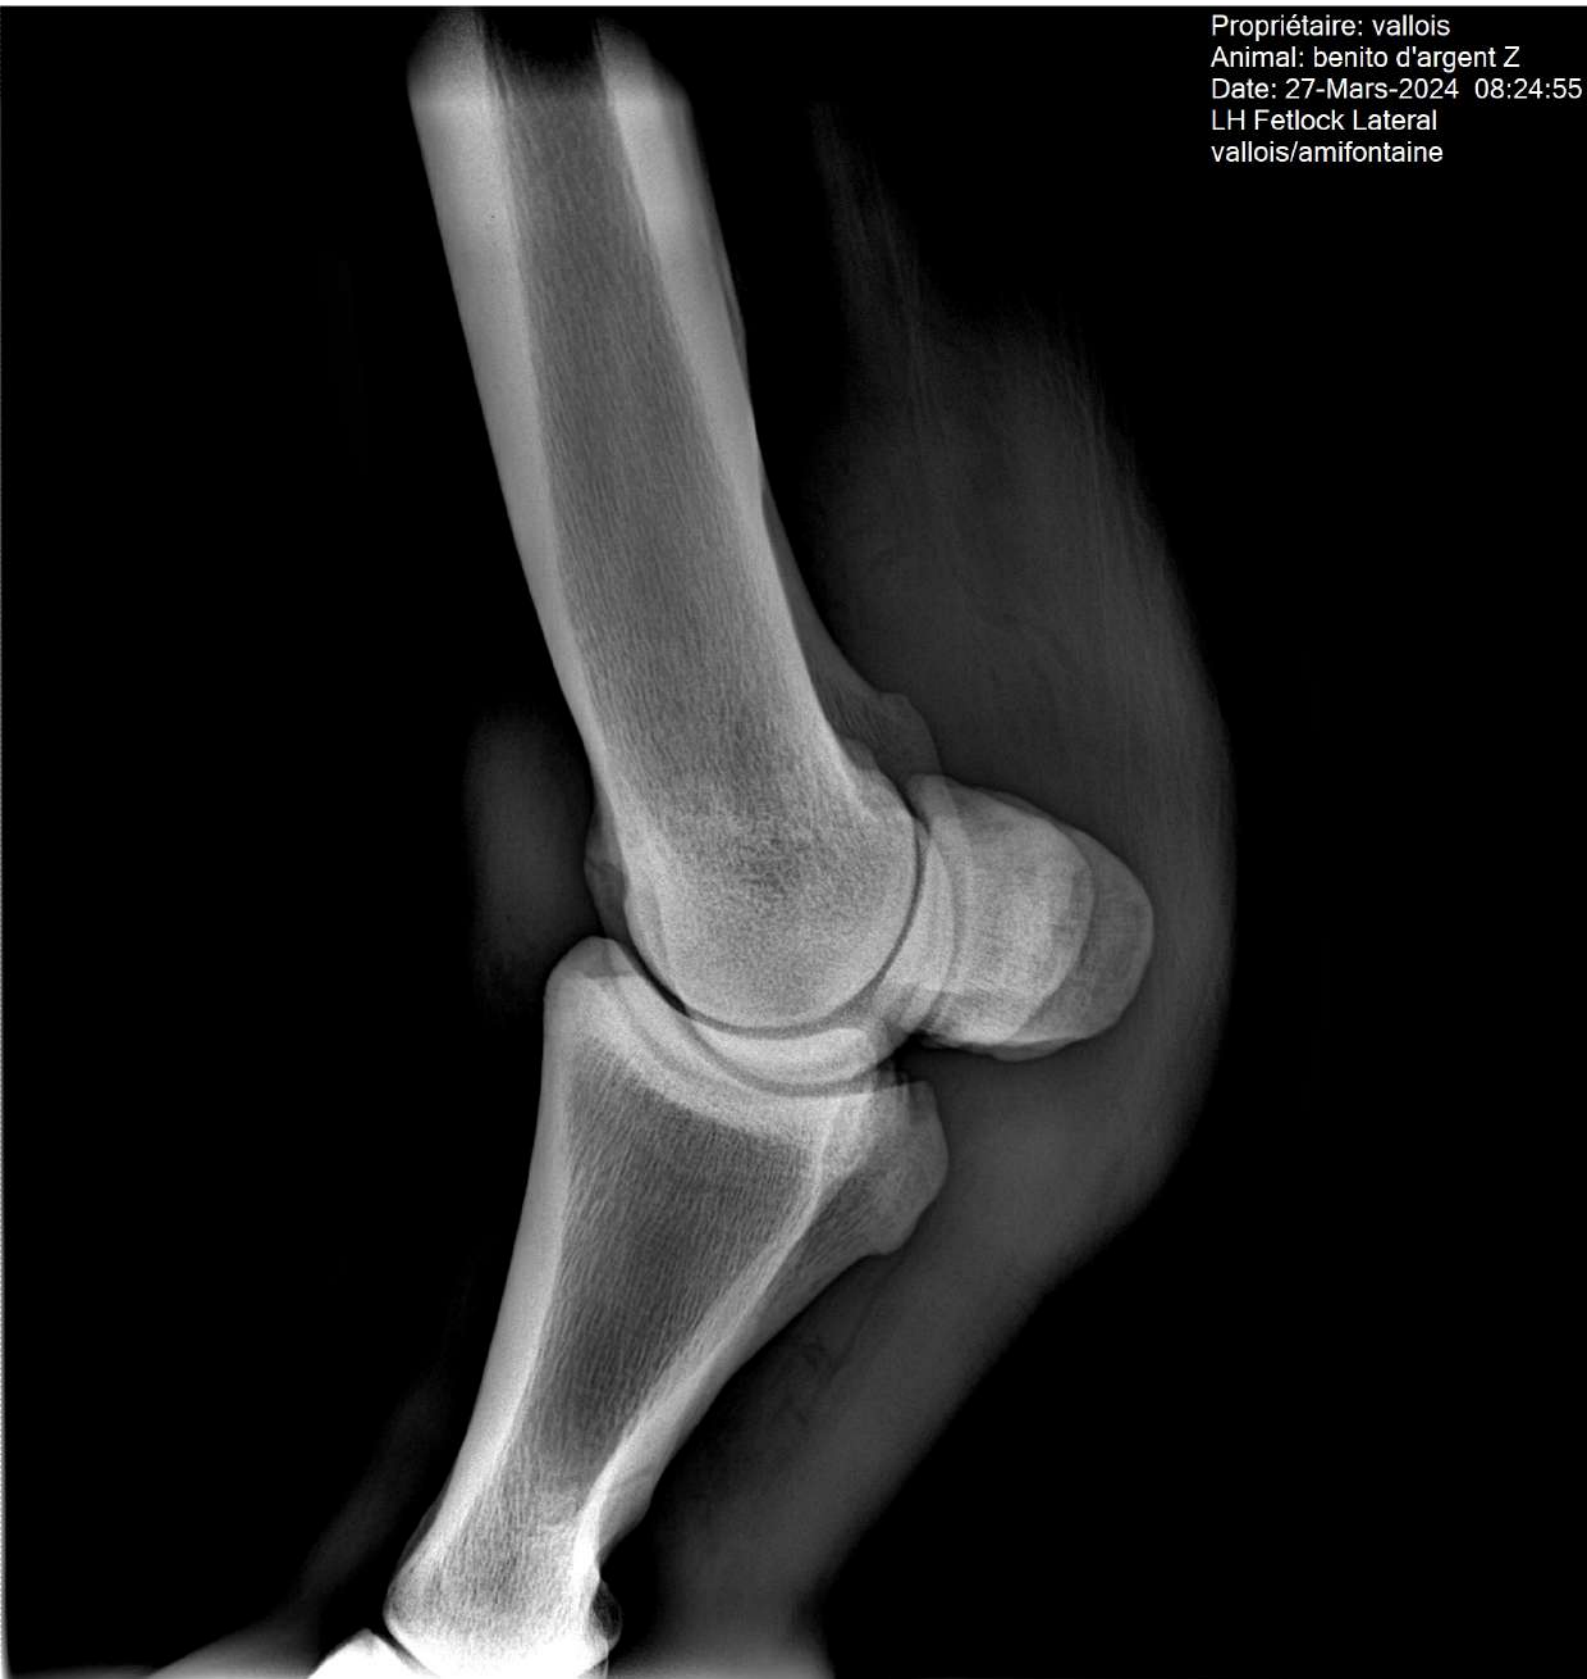

Propriétaire: vallois
Animal: benito d'argent Z
Date: 27-Mars-2024 08:24:55
LH Fetlock Lateral
vallois/amifontaine