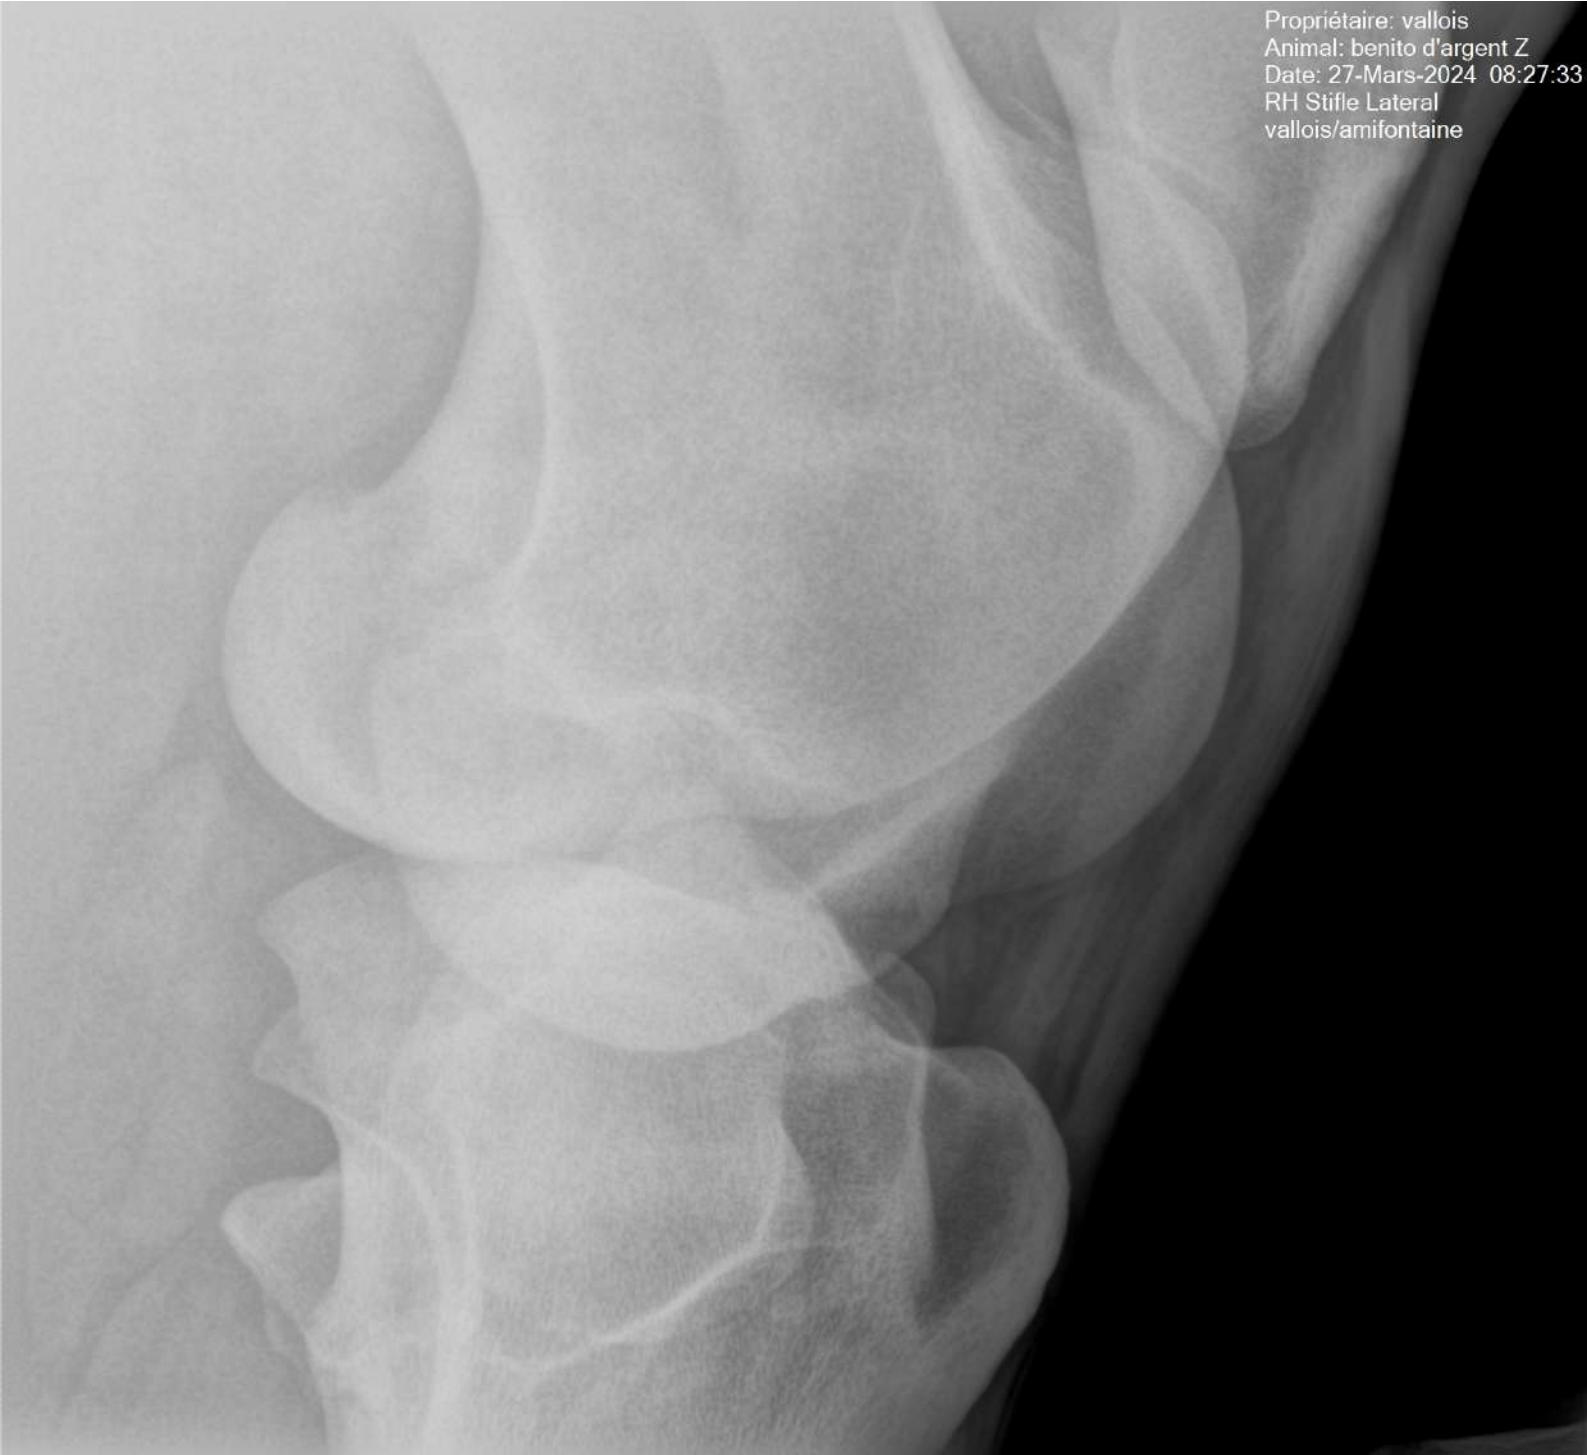

Propriétaire: vallois
Animal: benito d'argent Z
Date: 27-Mars-2024 08:27:33
RH Stifle Lateral
vallois/amifontaine