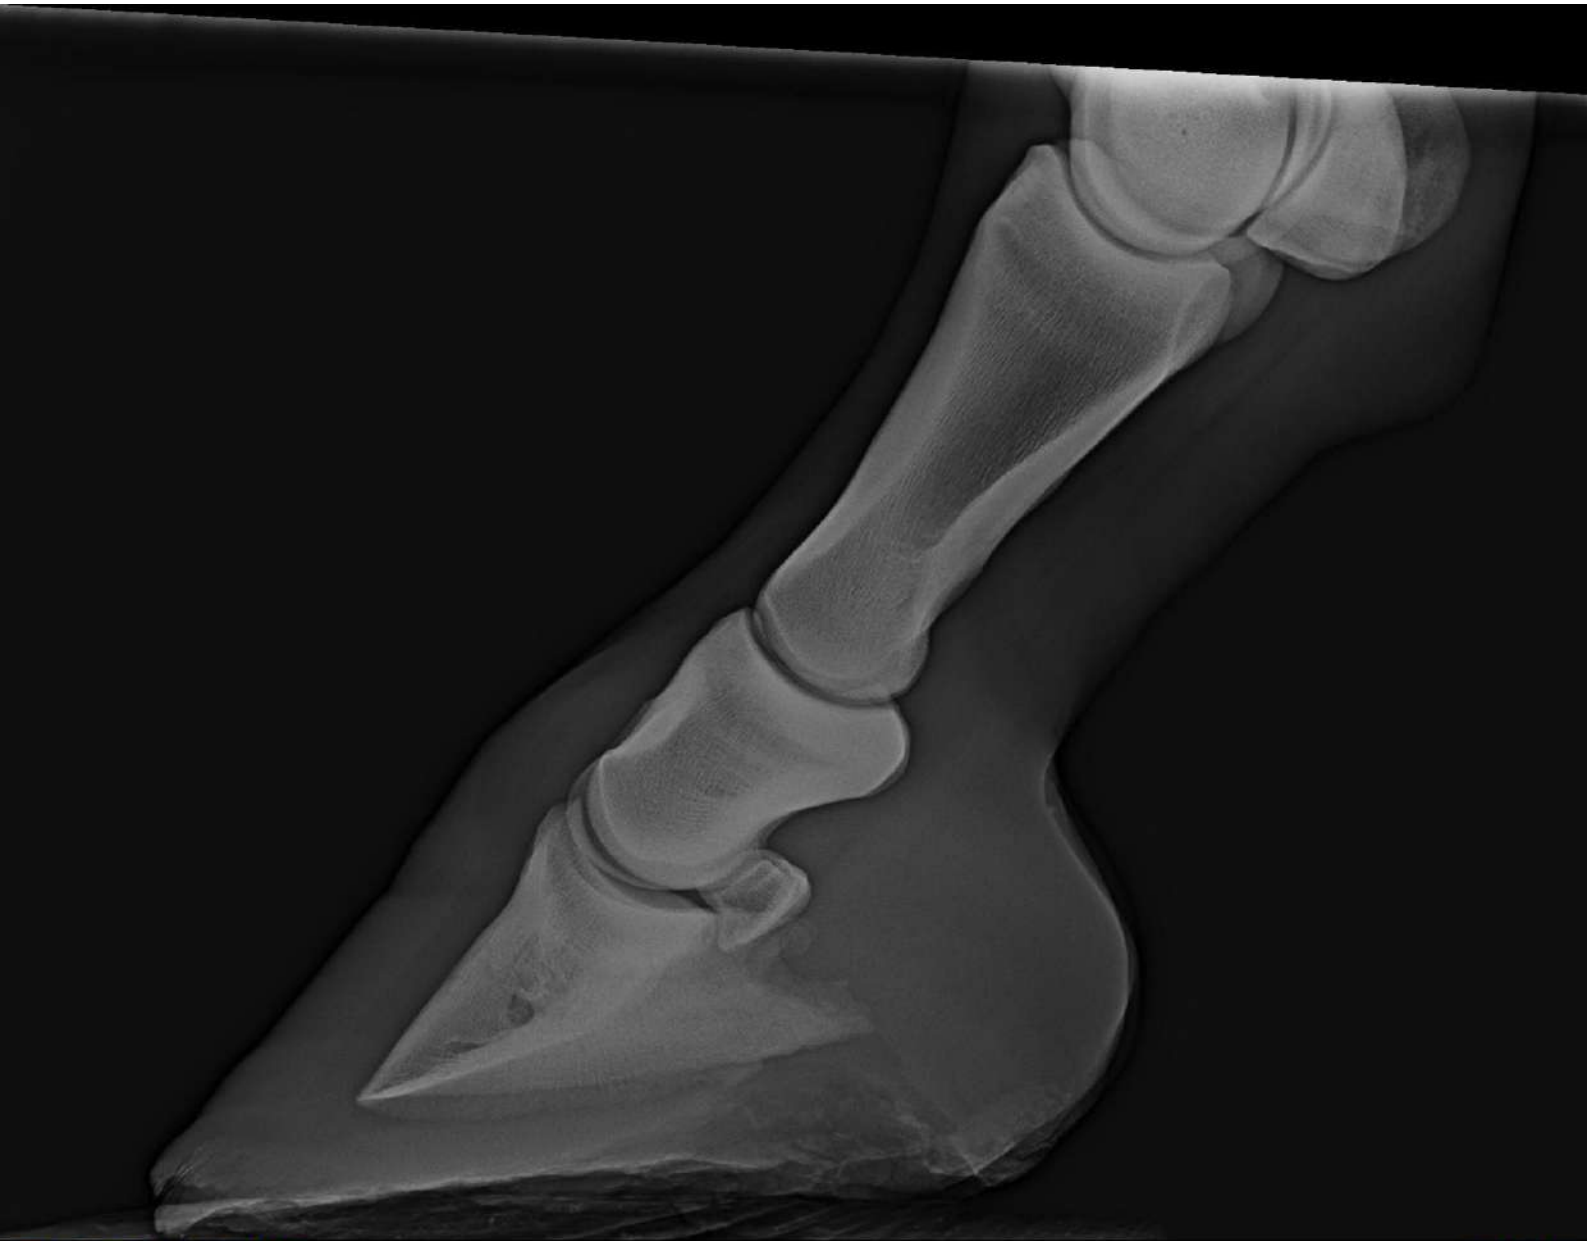

KELLE STAR DU COMTE
PIERRE

8/23/2025
PIED profil Droit

KELLE STAR DU COMTE
PIERRE

8/23/2025
PIED face Gauche

KELLE STAR DU COMTE
PIERRE

8/23/2025
PIED profil Gauche

LF

140mm

RF

140mm

RH

140mm

LF

RH

LH

RH

140mm

110mm

RF

140mm

110mm

LF

140mm

110mm