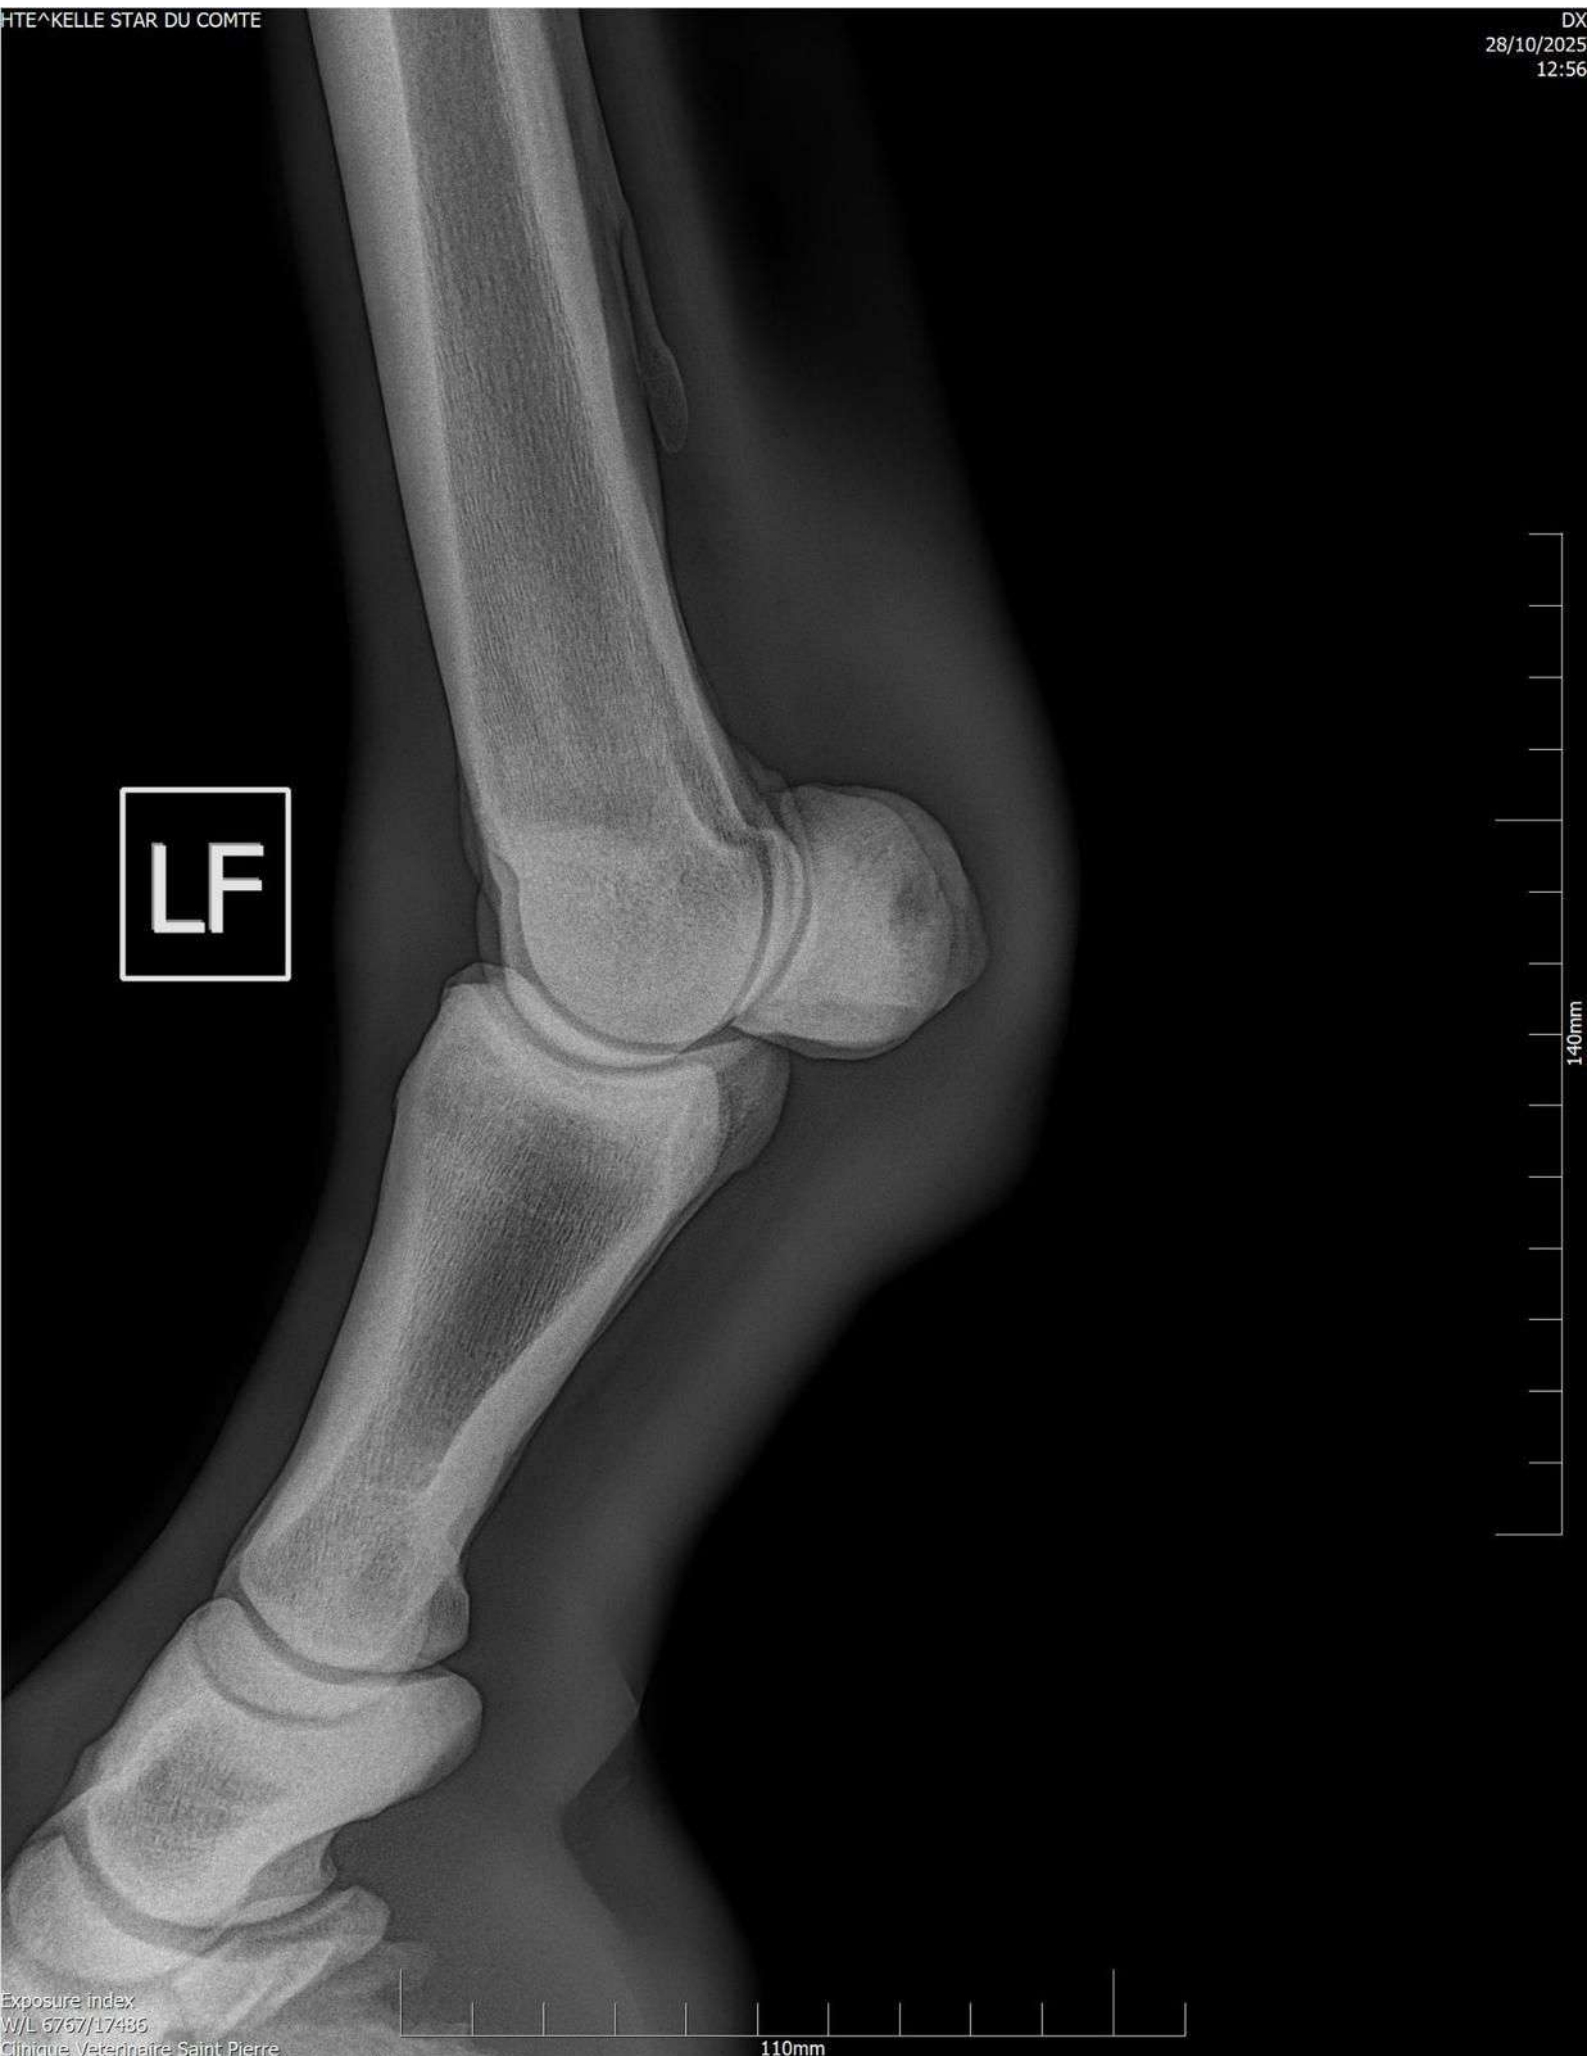

KELLE STAR DU COMTE
PIERRE

8/23/2025
PIED profil Droit

KELLE STAR DU COMTE
PIERRE

8/23/2025
PIED face Gauche

KELLE STAR DU COMTE
PIERRE

8/23/2025
PIED profil Gauche

LF

140mm

RF

140mm

RH

140mm

LF

RH

LH

RH

140mm

110mm

RF

140mm

110mm

LF

140mm

110mm

RF

KELLE STAR DU COMTE
PIERRE

8/23/2025
PIED face Droit