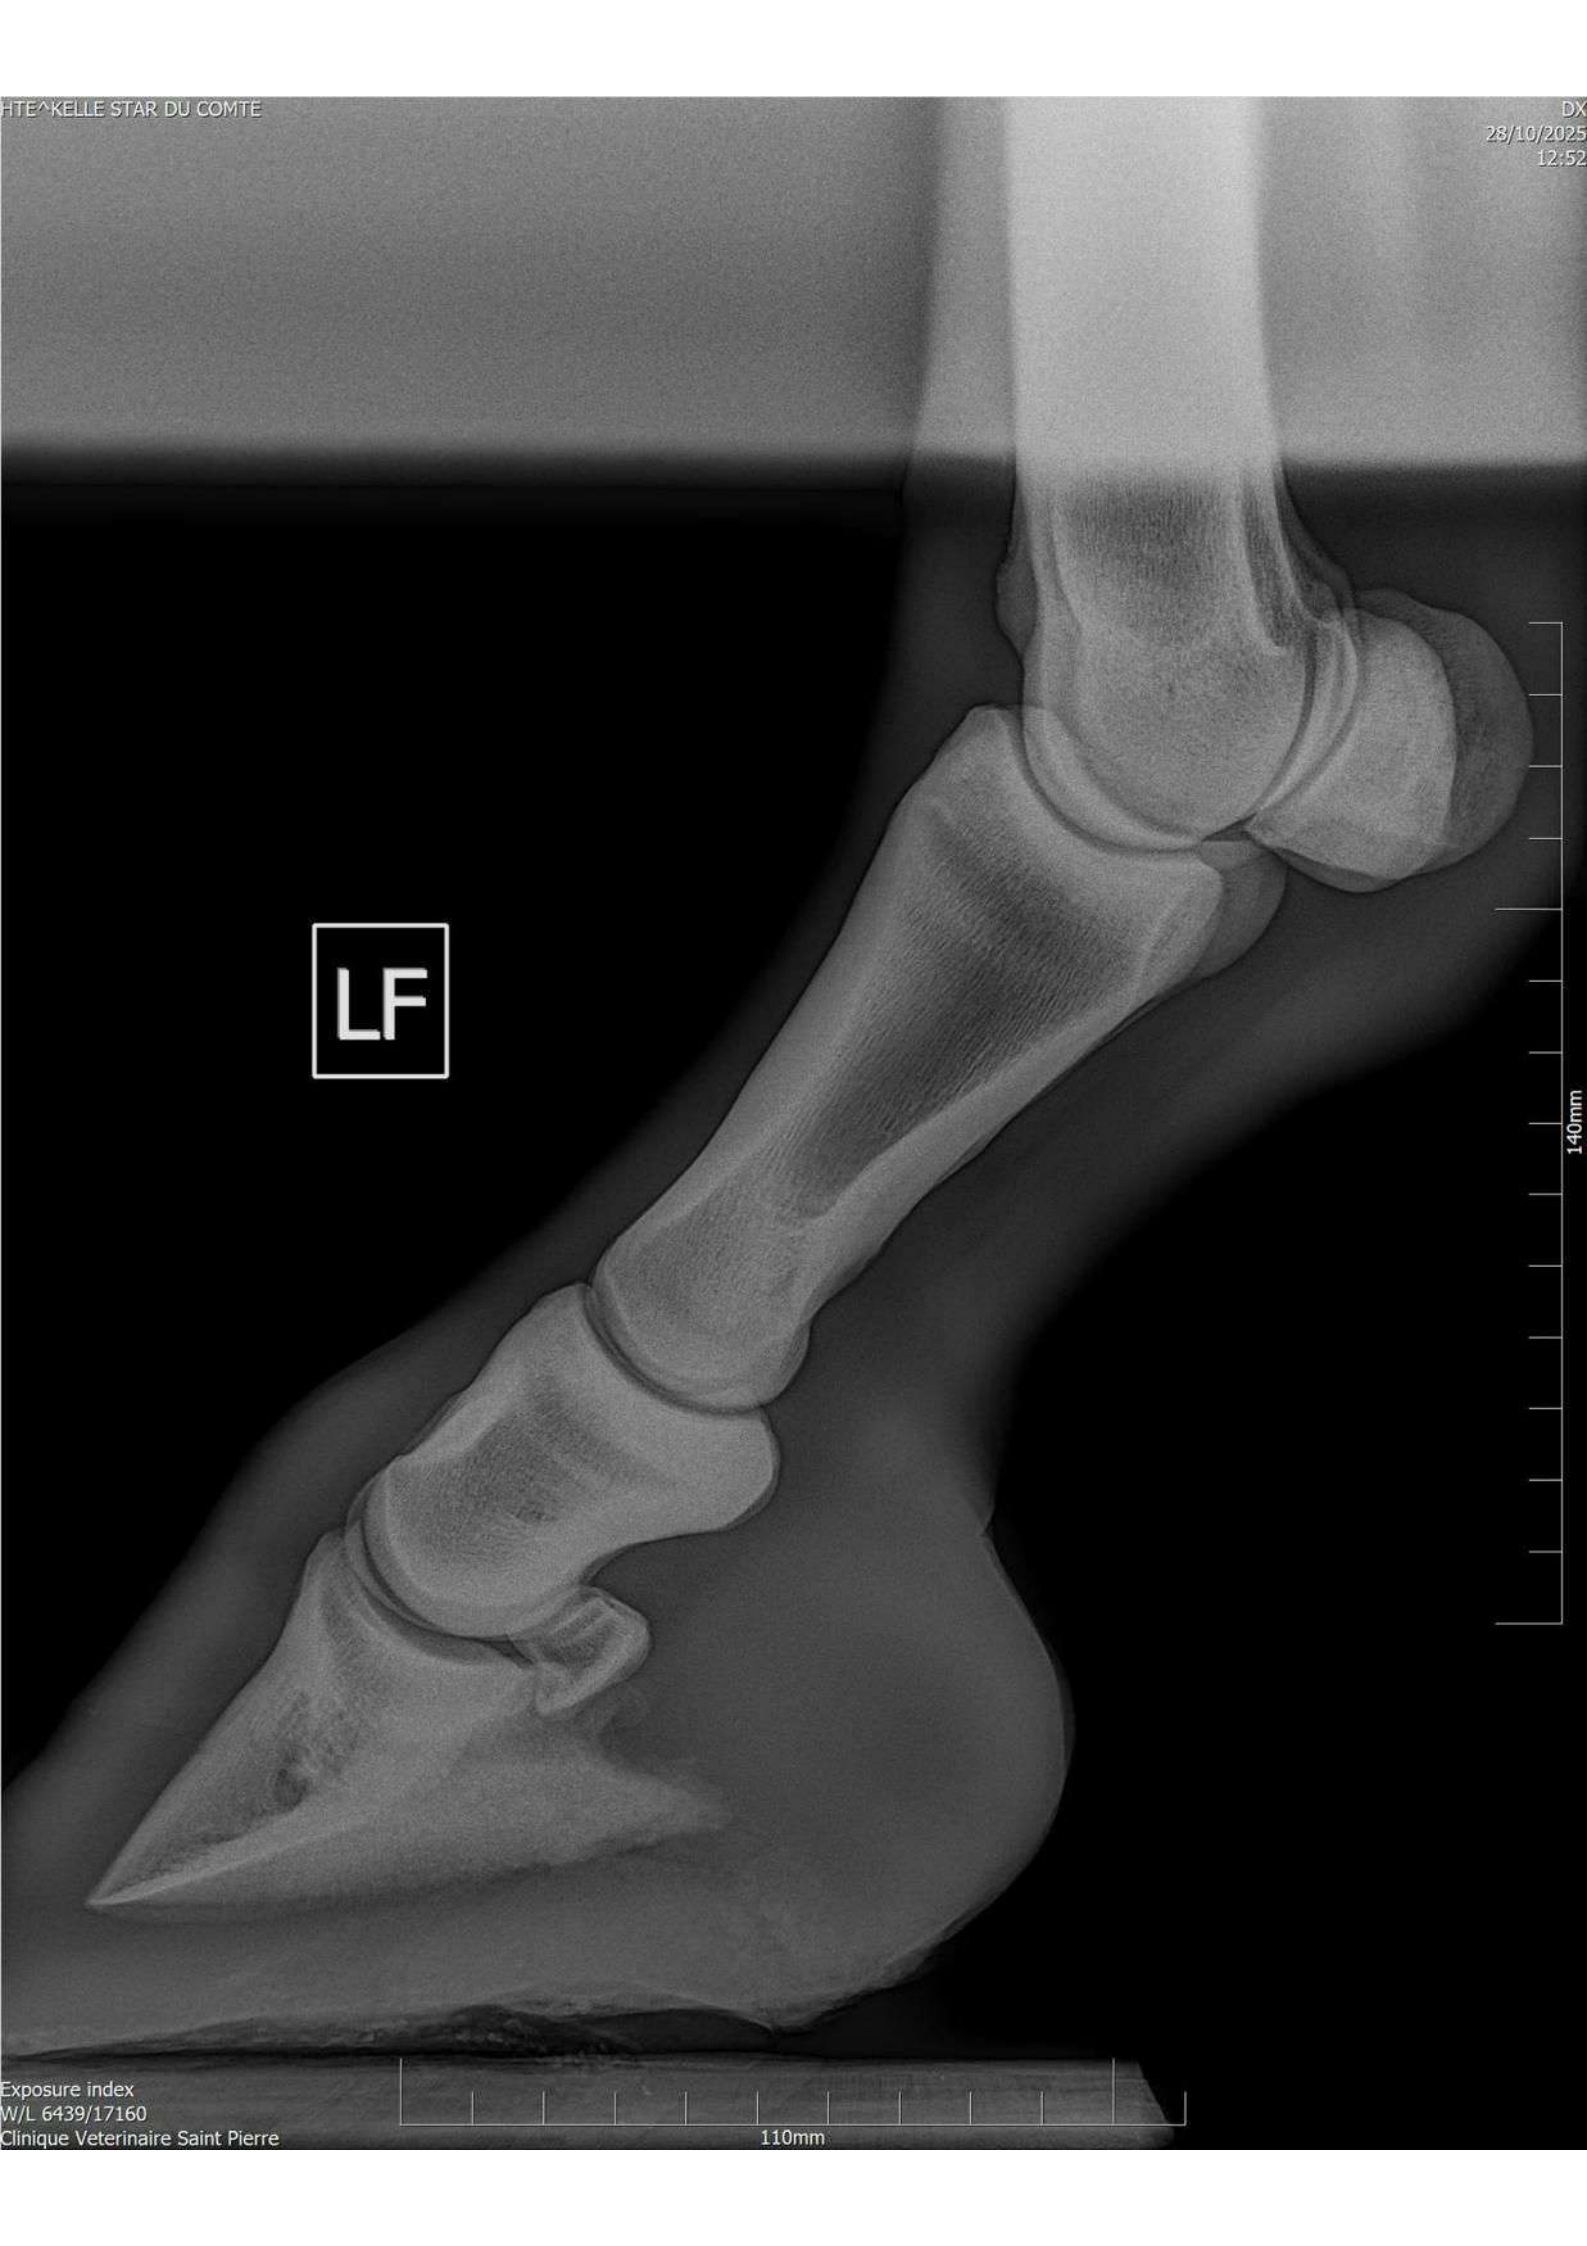

KELLE STAR DU COMTE
PIERRE

8/23/2025
PIED profil Droit

KELLE STAR DU COMTE
PIERRE

8/23/2025
PIED face Gauche

KELLE STAR DU COMTE
PIERRE

8/23/2025
PIED profil Gauche

LF

140mm

RF

140mm

RH

140mm

LF

RH

LH

RH

140mm

110mm

RF

140mm

110mm

LF

140mm

110mm

RF

KELLE STAR DU COMTE
PIERRE

8/23/2025
PIED face Droit