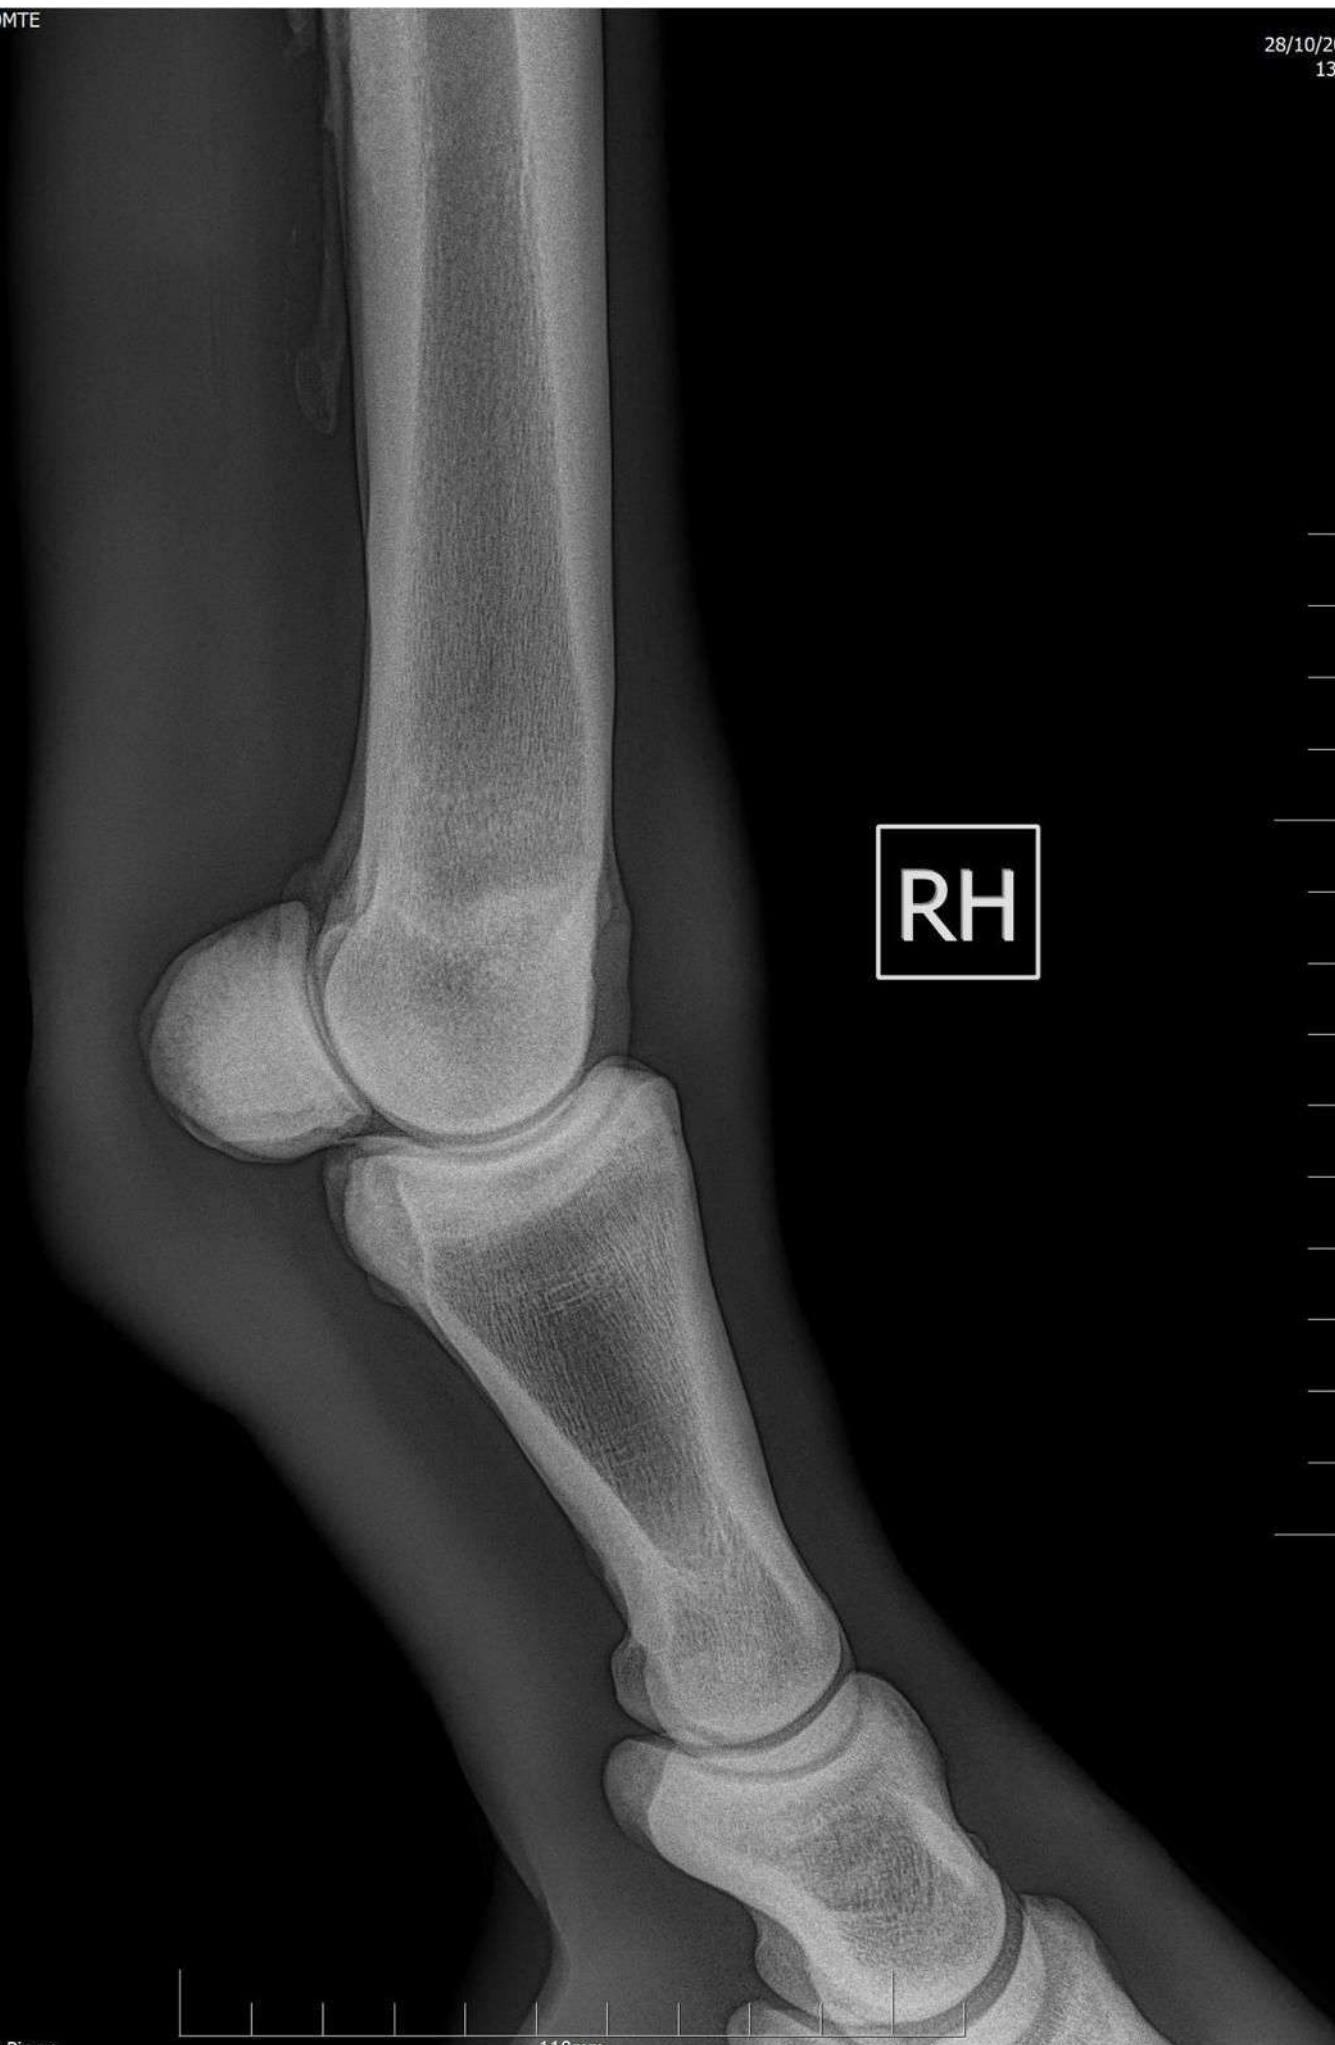

KELLE STAR DU COMTE
PIERRE

8/23/2025
PIED profil Droit

KELLE STAR DU COMTE
PIERRE

8/23/2025
PIED face Gauche

KELLE STAR DU COMTE
PIERRE

8/23/2025
PIED profil Gauche

LF

140mm

RF

140mm

RH

140mm

LF

RH

LH

RH

140mm

110mm

RF

140mm

110mm

LF

140mm

110mm

RF

KELLE STAR DU COMTE
PIERRE

8/23/2025
PIED face Droit